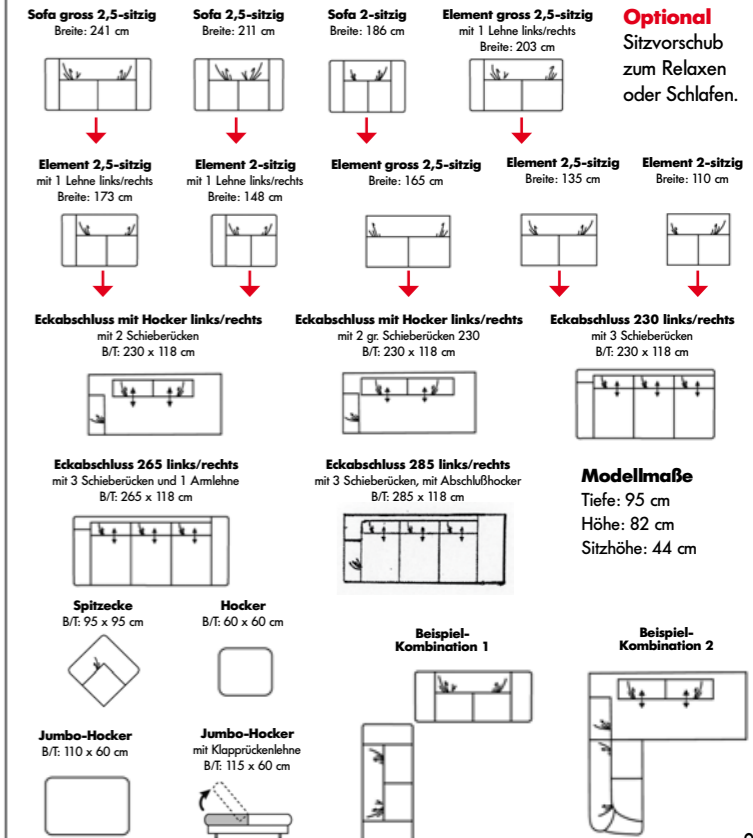

**Wählen Sie aus einer Vielzahl an Bezügen,
Einzeltypen Ihre ganz individuelle Zusammenstellung.**