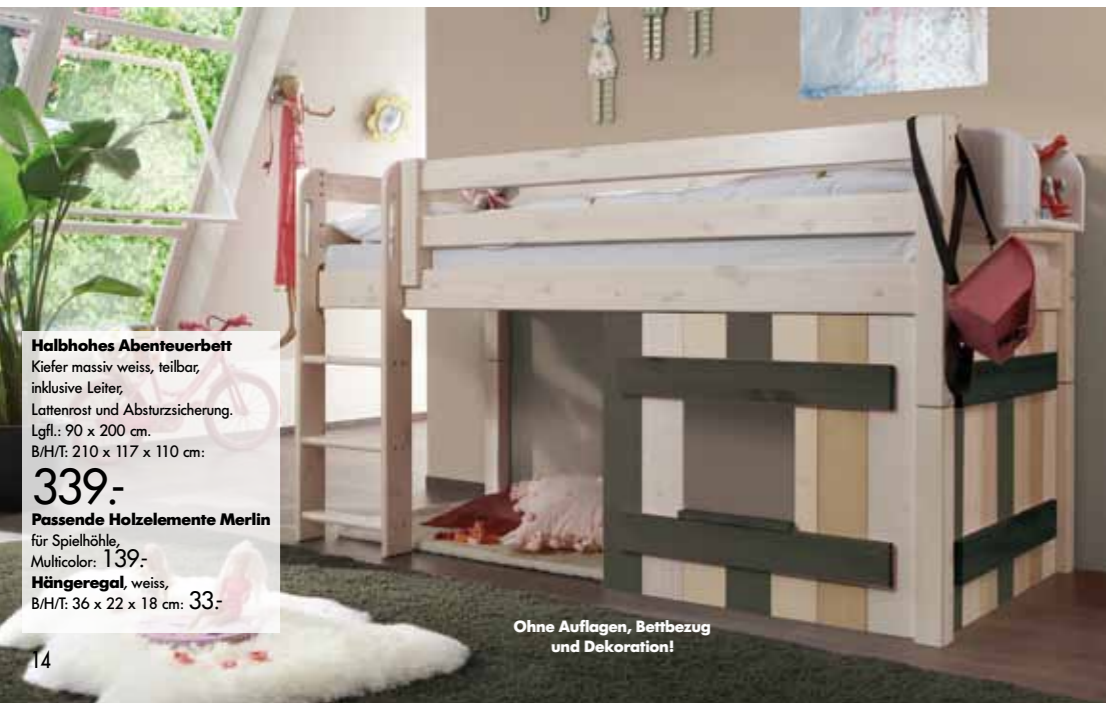

Bett
Wildeiche massiv geölt, Kopfteil mit Rillen, Füße 14 x 14 cm stark, Lgfl. 140 x 200 cm: **979,-**
Auch erhältlich in: Lgfl. 160 x 200 cm, Lgfl. 180 x 200 cm, Lgfl. 200 x 200 cm.

Ohne Rahmen und Auflagen!

Nachtkonsole
Wildeiche massiv geölt, mit Schublade, B/H/T: 55 x 40 x 40 cm: **289,-**

Alle Betten gegen Mehrpreis auch in Sonderlänge 220 cm erhältlich

FÜR EINE SCHÖNE KINDHEIT!

Halbhohes Abenteuerbett Ritterburg
Kiefer massiv gelaugt/geölt, teilbar, inklusive Schrägleiter, Lattenrost und Absturzicherung, Aufsatz Kiefer massiv weiss, gelaugt/geölt abgesetzt, Lgfl.: 90 x 200 cm, B/H/T: 210 x 168 x 123 cm:

699,-

Ohne Auflagen, Bettbezug und Dekoration!

Halbhohes Abenteuerbett
Kiefer massiv weiss, teilbar, inklusive Leiter, Lattenrost und Absturzicherung, Lgfl.: 90 x 200 cm, B/H/T: 210 x 117 x 110 cm:

339,-